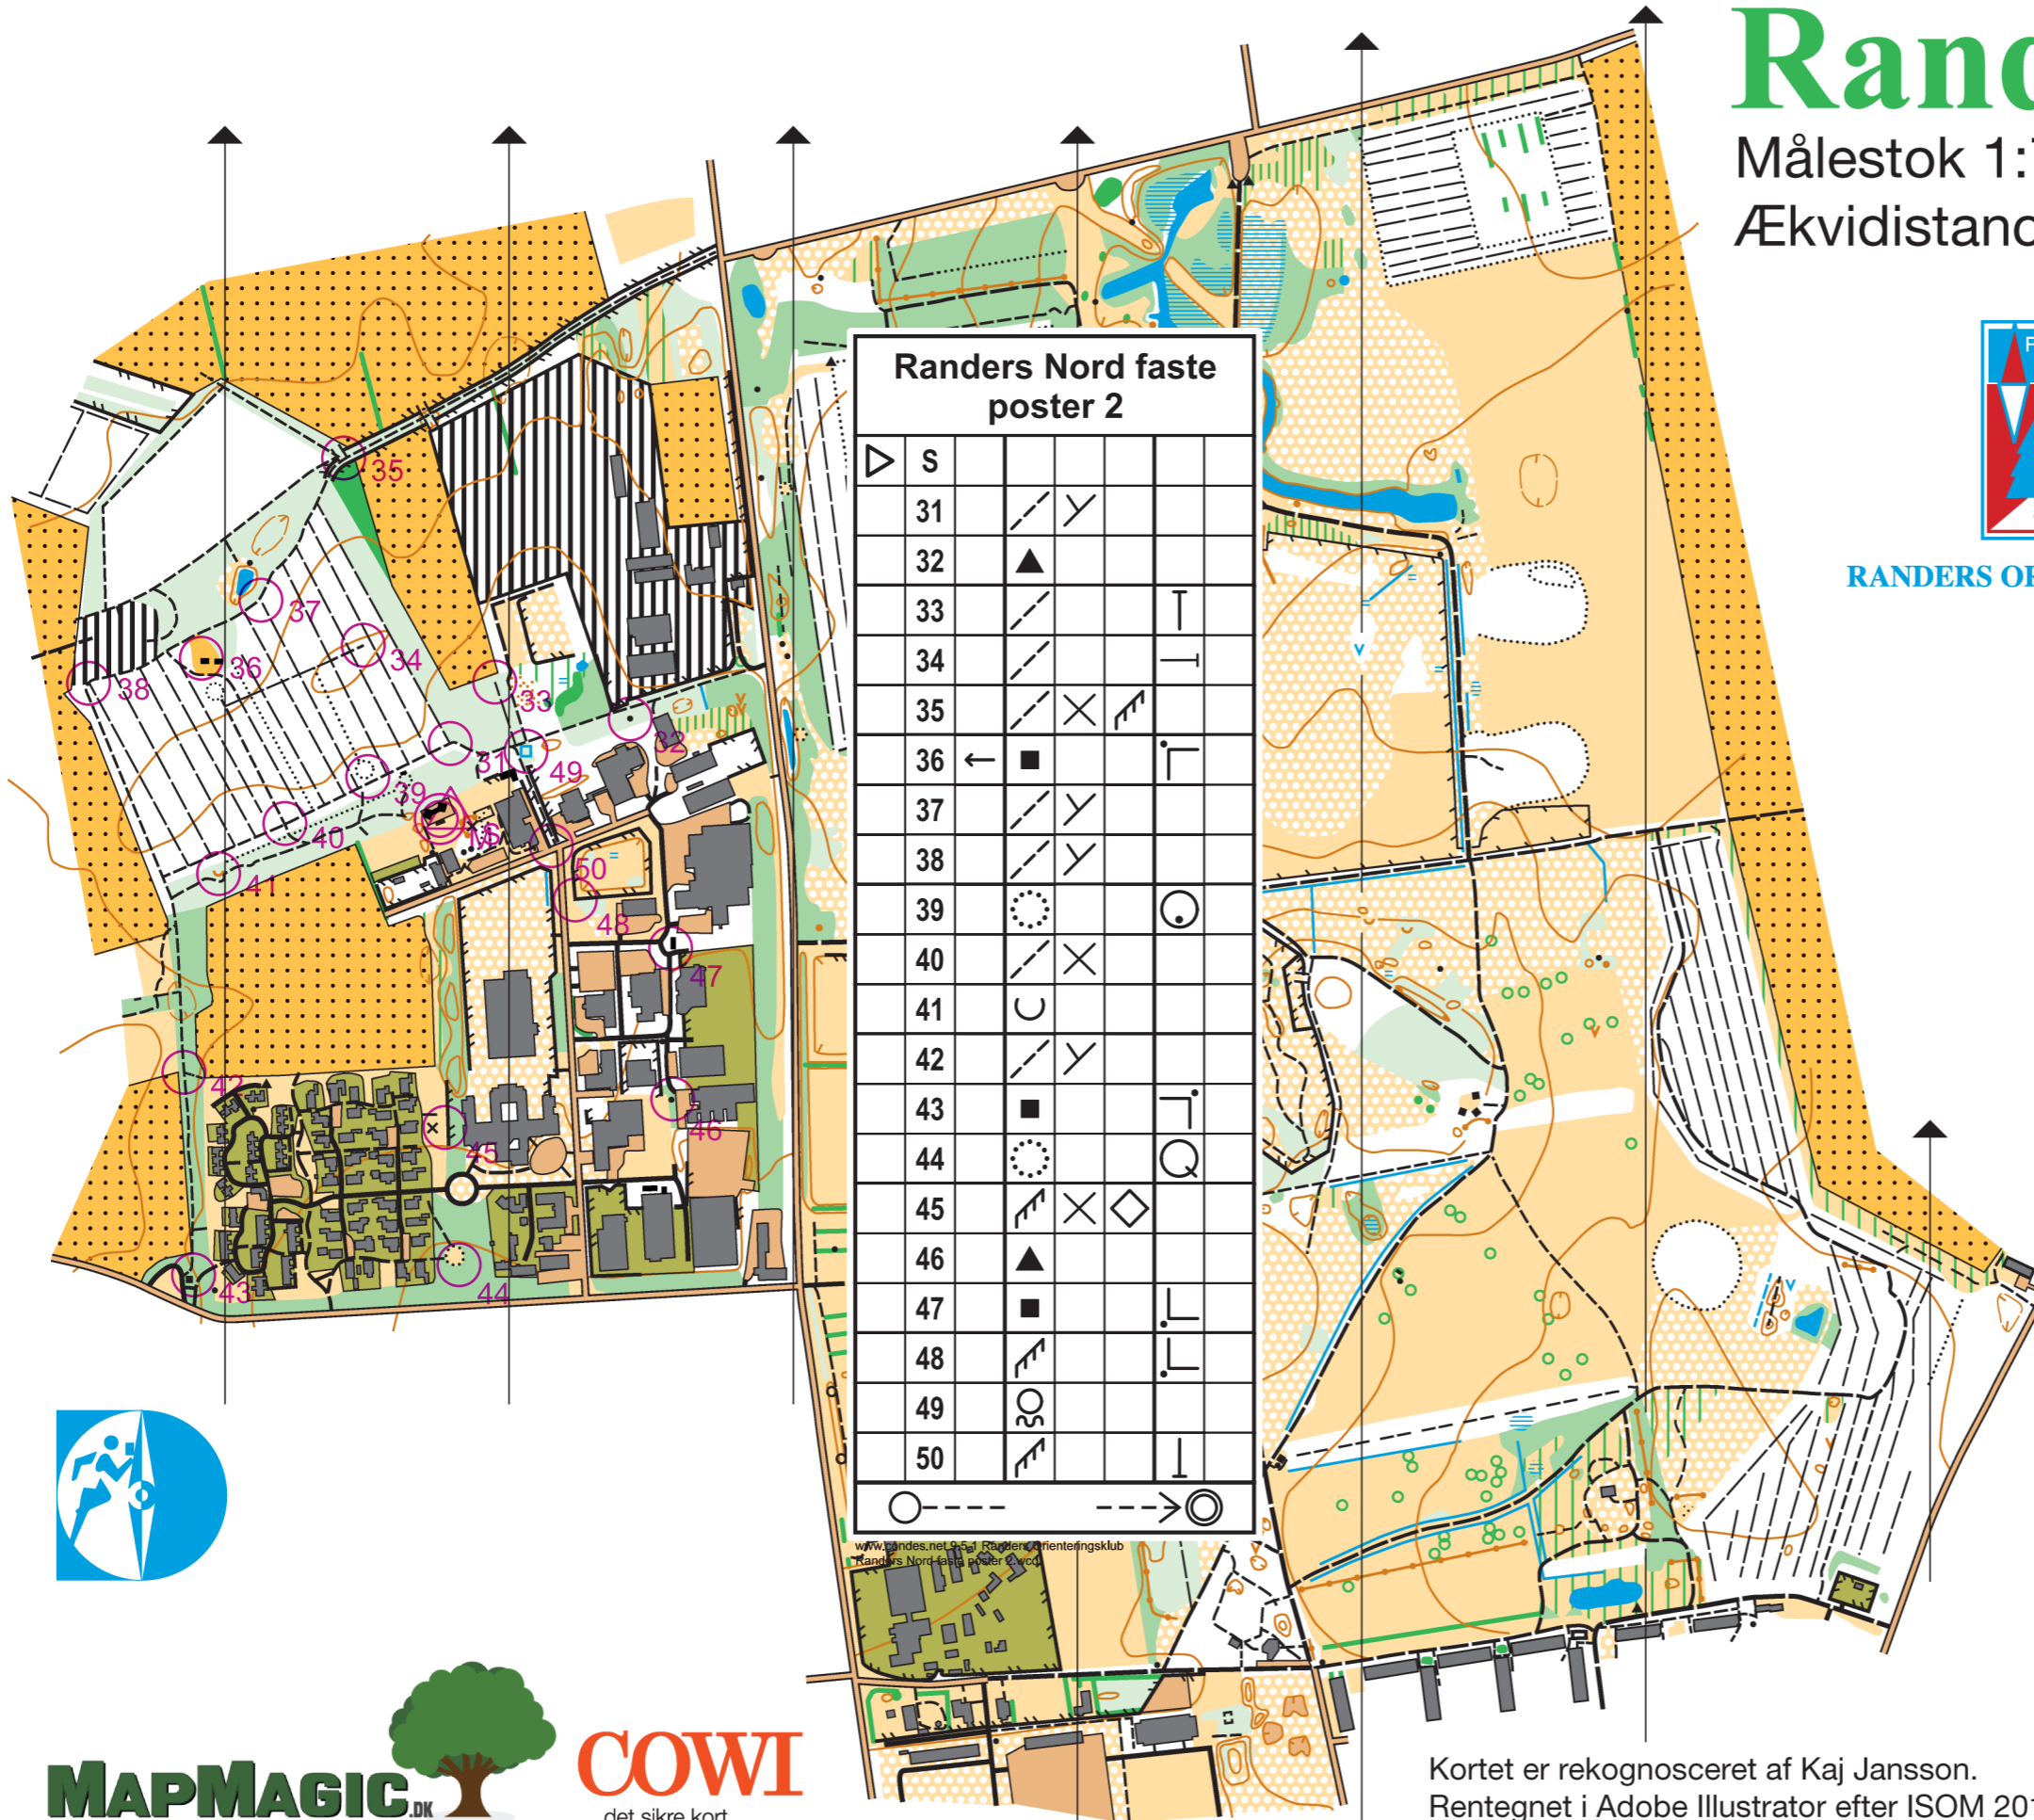

# Randers Nord

Målestok 1:7.500.

Ækvidistance 2,5 m. 2018

RANDERS ORIENTERINGSKLUB

**MAPMAGIC**.dk  **COWI**  
... det sikre kort

Kortet er rekognosceret af Kaj Jansson.  
Rentegnet i Adobe Illustrator efter ISOM 2017 af Bo Clausen.