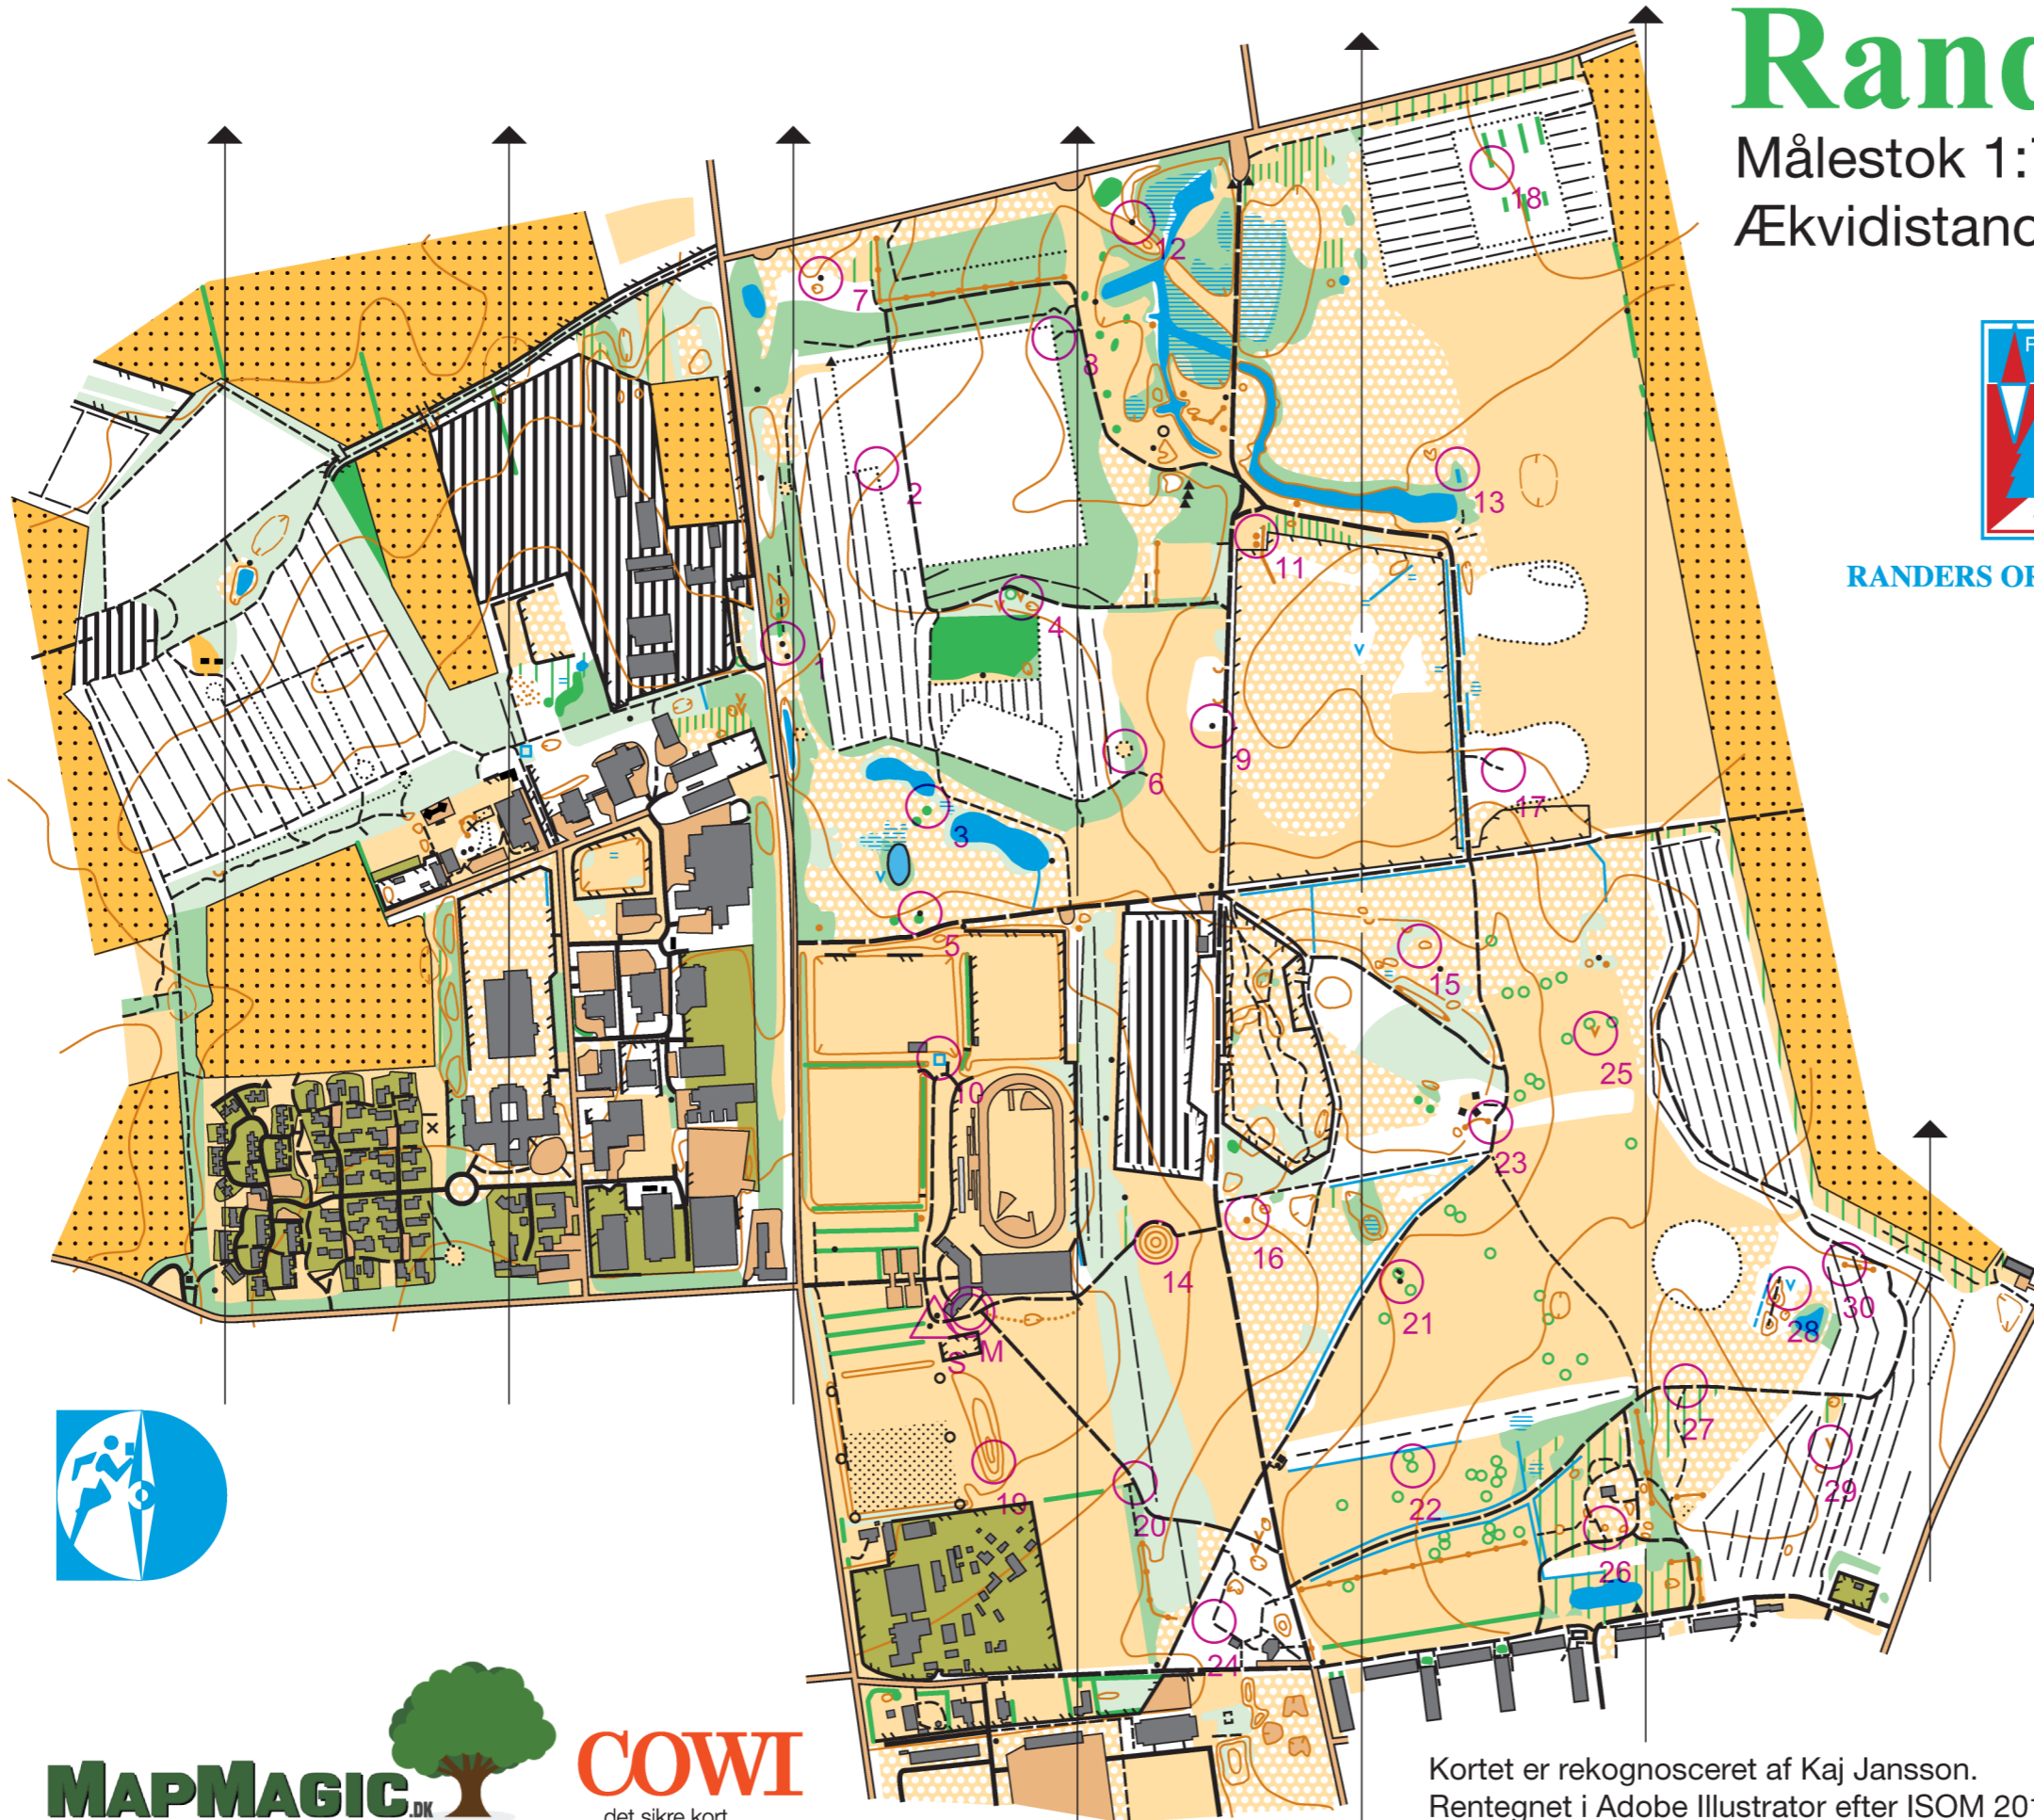

Randers Nord

Målestok 1:7.500.
Ækvidistance 2,5 m

RANDERS ORIENTERINGSKlub

Randers Nord faste poster

S				
1	↑ ▲			
2	↘		└	
3	⊞		○	
4	∨			
5	▲			
6	○			
7	▲			
8	↘ X ↘			
9	▲			
10	OS		○	
11	↑ ●		○	
12	▲			
13	CS		○	
14	OO		○	
15	OO		○	
16	●		○	
17	↘		└	
18	⚡		└	
19	O		○	
20	↘ Y			
21	↓ ▲			
22	↓ ▲			
23	#		└	
24	↘		<	
25	∨			
26	← O		└	
27	↘ Y			
28	∨			
29	∨			
30	#		└	

MAPMAGIC.dk  **COWI**
... det sikre kort

Kortet er rekognosceret af Kaj Jansson.
Rentegnet i Adobe Illustrator efter ISOM 2017 af Bo Claus